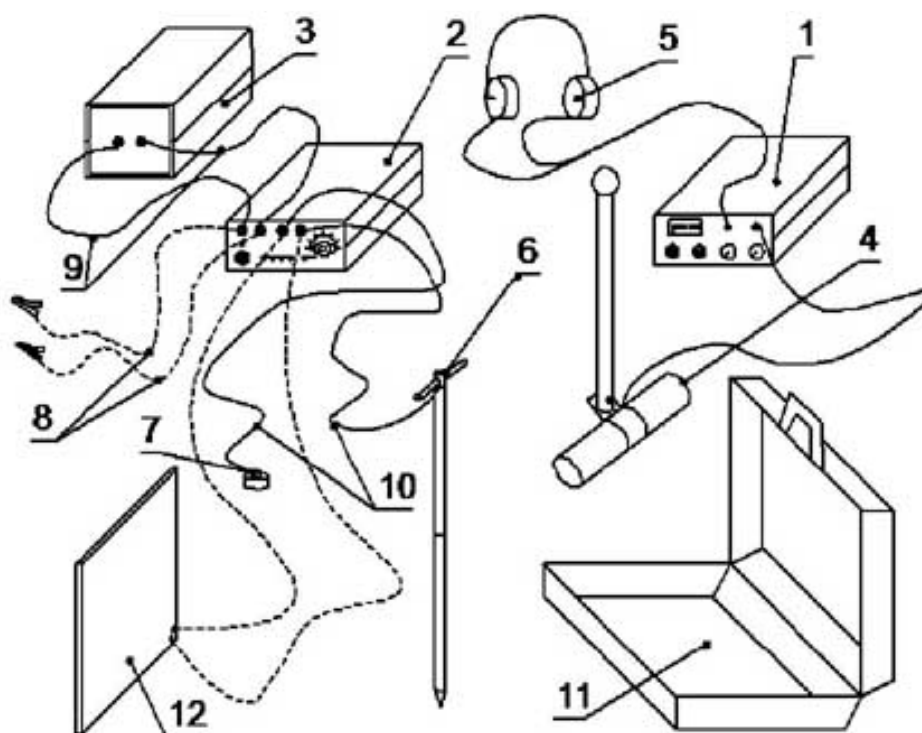

Комплект поставки комплекса КОНТУР.

Общий вид комплекта трассокабелеискателя **КОНТУР**

Наименование	кол-во, шт	№ поз.
Приемник	1	1
Генератор	1	2
Контейнер батарейный	1	3
Антенна электромагнитная	1	4
Телефон головной	1	5
Штырь заземления	1	6
Контакт магнитный	1	7
Рамка магнитная	1	12
Провод питания генератора от аккумулятора (двойной 2м)	1	8
Провод питания генератора от батарейного контейнера (двойной 1м)	1	9
Провод подключения штыря заземления или магнитной клипсы (7м)	2	10
Провод с вилкой подключения рамки (1м)	1	13
Элемент питания тип 316/AA/LR6	3	
Отвертка	1	
Документация	1	
Футляр	1	11